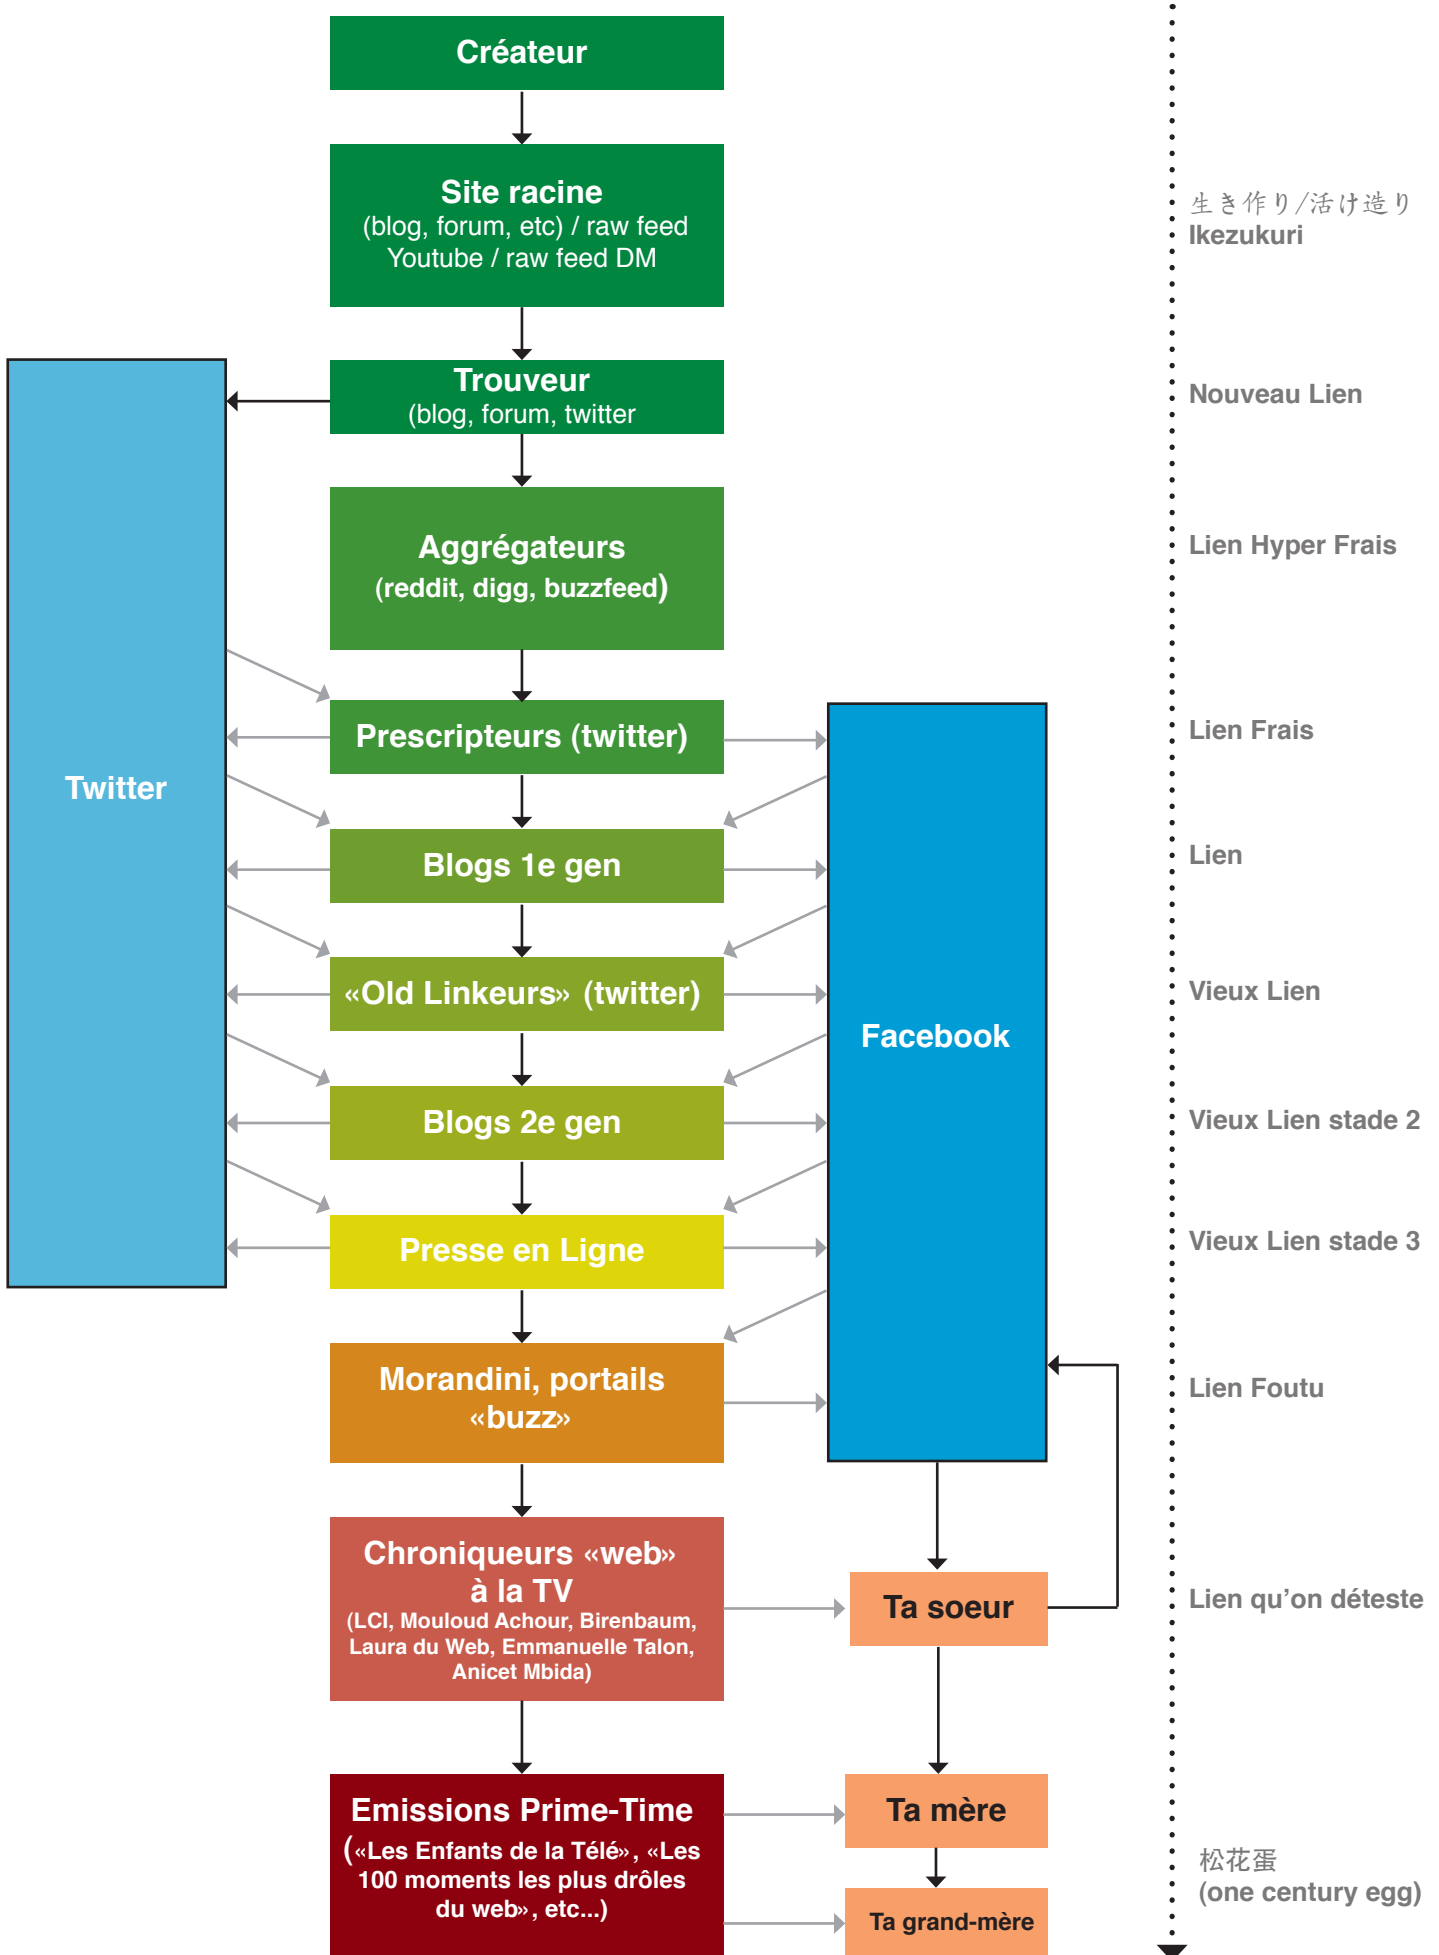

Source

Âge du lien

生き作り/活け造り
Ikezukuri

Nouveau Lien

Lien Hyper Frais

Lien Frais

Lien

Vieux Lien

Vieux Lien stade 2

Vieux Lien stade 3

Lien Foutu

Lien qu'on déteste

松花蛋
(one century egg)